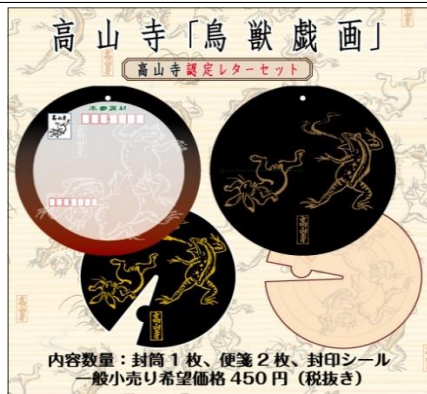

(製品名) 玉手紙 高山寺

(説明文) 自社が開発した回転式便箋封筒を使用。京都、高山寺の許可を得て鳥獣戯画のイラストを用いた便箋封筒が完成。

(製品名) 玉手紙 オオサンショウウオ