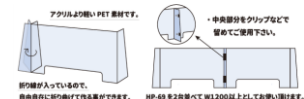

PET透明仕切りボード

折り曲げ組立て式飛沫感染防止パーテーション。
アクリルより軽いPET素材です。
優れた耐久性と組立の簡単さが人気です。

“ユニーク”をモットーにたくさんの種類の文房具を揃えています！
旬な商品情報を、毎週メールにて配信中です。
文具だけでなくお客様に必要な商品を販売していきます。
ご興味ありましたらご連絡ください。