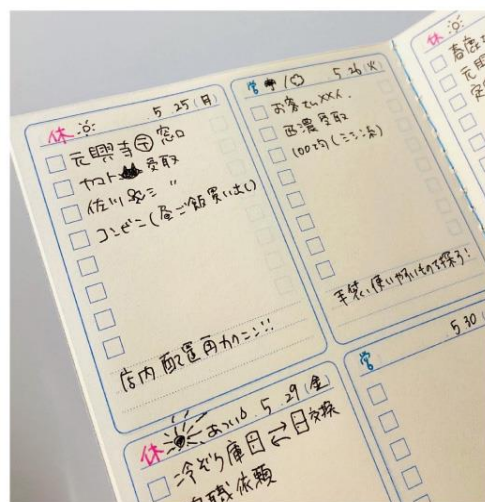

### Category ノート

## <あたらしいノート アマビエ表紙>

新しい生活様式にぴったり！  
会った人、使った公共交通機関など、  
1日の行動をサッと書き込めて見直せる  
週間ブロックタイプのノートです。  
見開きで1週間、1冊で3ヶ月間使えます。

表紙はぷっくりバーコ印刷

水色の糸がかわいいミシン製本

コトモノ  
coto mono

ならうふふ文具は...

to mono store よりお買い求めいただけます

<https://cotomono.stores.jp/>