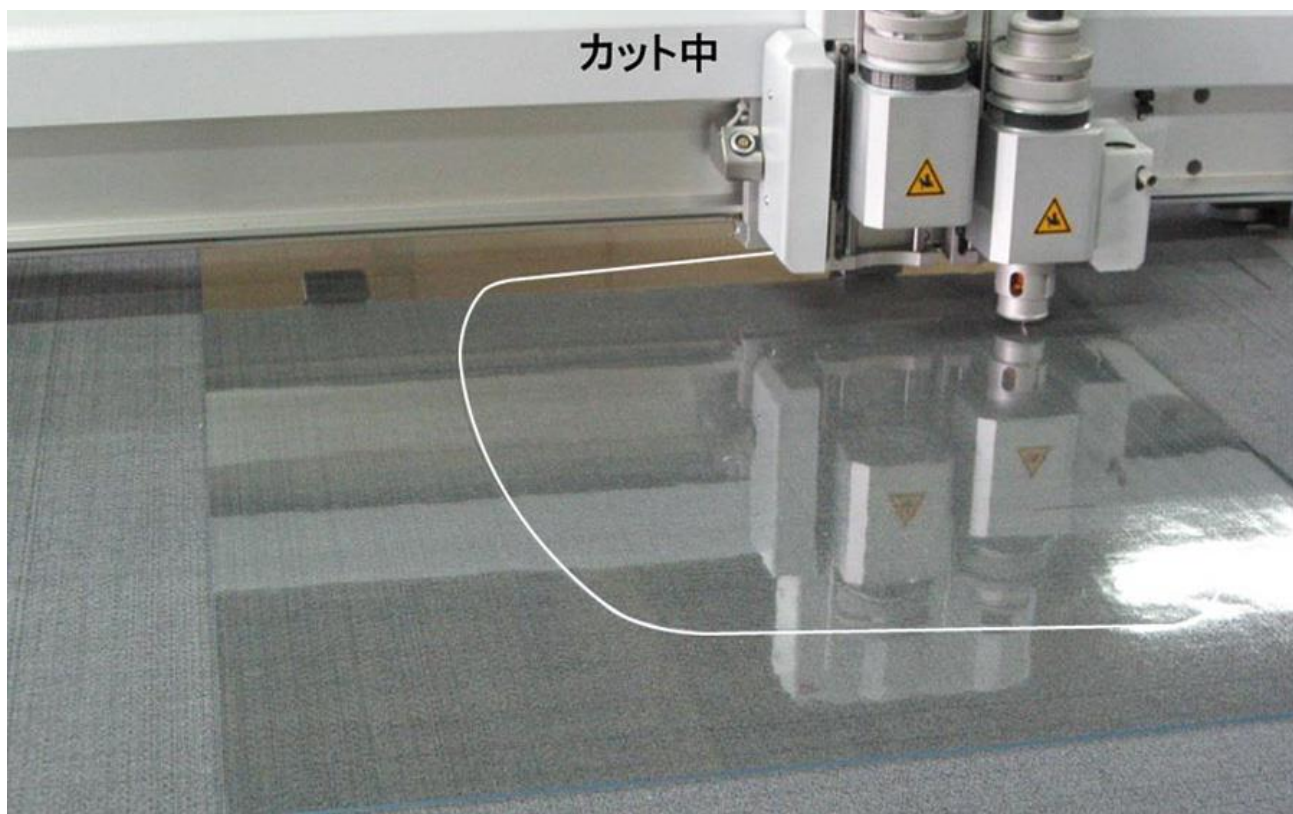

小間番号	3-3	URL	http://www.miwax.co.jp/
出展企業名	株式会社ミワックス		

主要出品品目

画像から色々な形のオリジナルマットをオーダー出来るデジタルカッティングシステム“写で切~る”がカッティングマットにも対応しました。

PR

主要出品品目以外にも新入学商材として好評の“学習机用マット”の新キャラクターの発表等盛りだくさんの内容にて展示予定。

TM-6545PR プリンセス