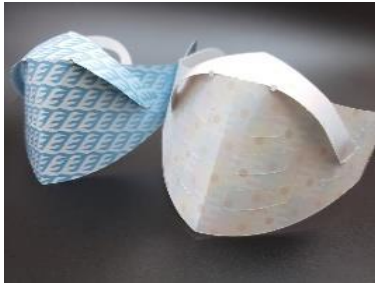

メガマウス(紙製マスク)

一枚の紙を「抜き型」で抜くだけの簡単な紙のマスクです。
鼻の上の左右のベルトを頬の切れ込みに差し込むと、鼻の突起が立体的になり、マスクを鼻に引っ掛けることができますようになります。

メガネ式のマスクは誰もが想像することだと思いますが、どうしてもずり落ちてしまいます。

引っ掛ける部分がないからです。

そこで鼻に引っ掛ける方法を考え、装着が簡単なメガネのフレームと組み合わせました。

👉これが京都深村が発明したメガネ式マスク「メガマウス」です。

玉手紙

「玉手紙」とは？

京都深村が発明した便箋・封筒の名前ですが、大きく分けて2種類あります。

1つは「中央開閉式」といい、
もう一つは「回転式」といいます。

👉これだけではわからないので、リンクページよりお教えいたします。

玉手絵馬

👉「玉手紙」を応用した絵馬。

雨にも濡れないユポ紙を使用した特許申請中の絵馬。

「玉手紙」と同様に「回転式」と「中央開閉式」の絵馬があります。

「親絵馬」と「子絵馬」で神社またはお寺と絵馬リンクを巡らせることができます。