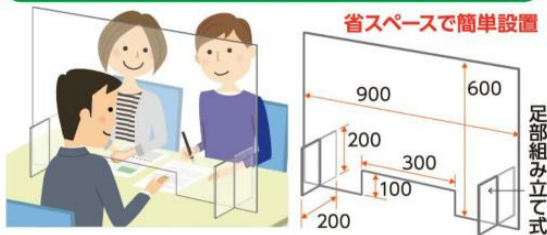

### 飛沫感染防止アクリルパーテーション 3面タイプ

●品番 **PEP-903** ●入数：1台 ●定価 **¥15,000**

JANコード 4976512091484

●サイズ W：900+(440×2) × H：600mm  
▶パーテーション部：3mm厚 ▶両サイド部：3mm厚

飛沫感染防止アクリルパーテーション3面タイプ

設置が簡単。近距離での会話も安心。

### 飛沫感染防止アクリルパーテーション 1面タイプ・窓付

●品番 **PEP-961** ●入数：1台 ●定価 **¥12,000**

JANコード 4976512091491

●サイズ W：900 × H：600mm  
▶パーテーション部：3mm厚 ▶足部：5mm厚／200×200mm  
▶(窓サイズ：300×100mm)

飛沫感染防止アクリルパーテーション 1面タイプ・窓付

設置が簡単。近距離での会話も安心。  
下部の窓から受け渡しもできる。