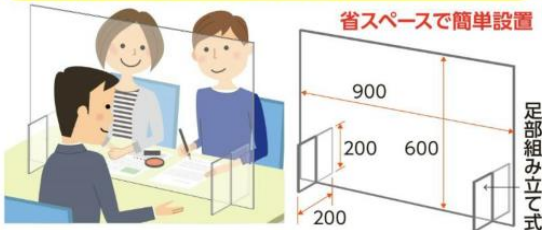

### 飛沫感染防止アクリルパーテーション 1面タイプ

●品番 **PEP-901** ●入数：1台 ●定価 **¥10,000**

JANコード 4976512091477

●サイズ W：900 × H：600mm  
▶パーテーション部：3mm厚 ▶足部：5mm厚／200×200mm

飛沫感染防止アクリルパーテーション 1面タイプ

設置が簡単。近距離での会話も安心。